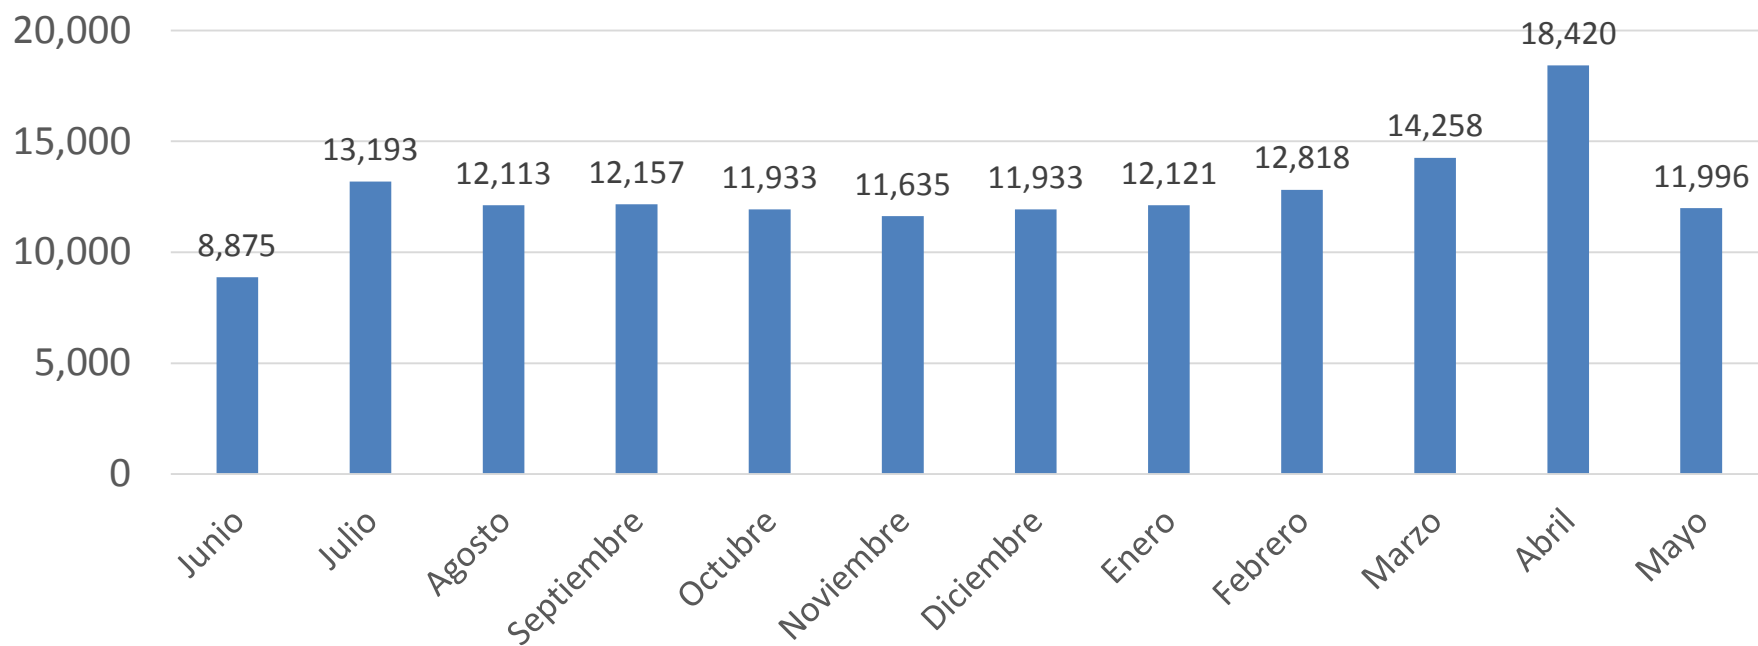

CLARO	IMEI Bloqueadas	Desbloqueadas	Total
Junio	1,266	68	1,198
Julio	2,884	167	2,717
Agosto	2,777	186	2,591
Septiembre	3,349	240	3,109
Octubre	3,076	212	2,864
Noviembre	2,624	189	2,435
Diciembre	2,719	184	2,535
Enero	2,347	131	2,216
Febrero	2,968	269	2,699
Marzo	3,204	466	2,738
Abril	6,174	590	5,584
Mayo	3,020	651	2,369
Total	36,408	3,353	33,055

Consolidado

Mes	IMEI Bloqueadas	Desbloqueadas	Total
Junio	8,875	299	8,576
Julio	13,193	646	12,547
Agosto	12,113	607	11,506
Septiembre	12,157	1,353	10,804
Octubre	11,933	981	10,952
Noviembre	11,635	1059	10,576
Diciembre	11,933	1072	10,861
Enero	12,121	575	11,546
Febrero	12,818	269	12,549
Marzo	14,258	466	13,792
Abril	18,420	590	17,830
Mayo	11,996	651	11,345
Total	151,452	8,568	142,884

Promedio 12,155

Claro Cantidad Terminales Bloqueados

CELTEL Cantidad Terminales Bloqueados

CANTIDAD DE REPORTES LISTA NEGRA

Total Telefonos Bloqueados