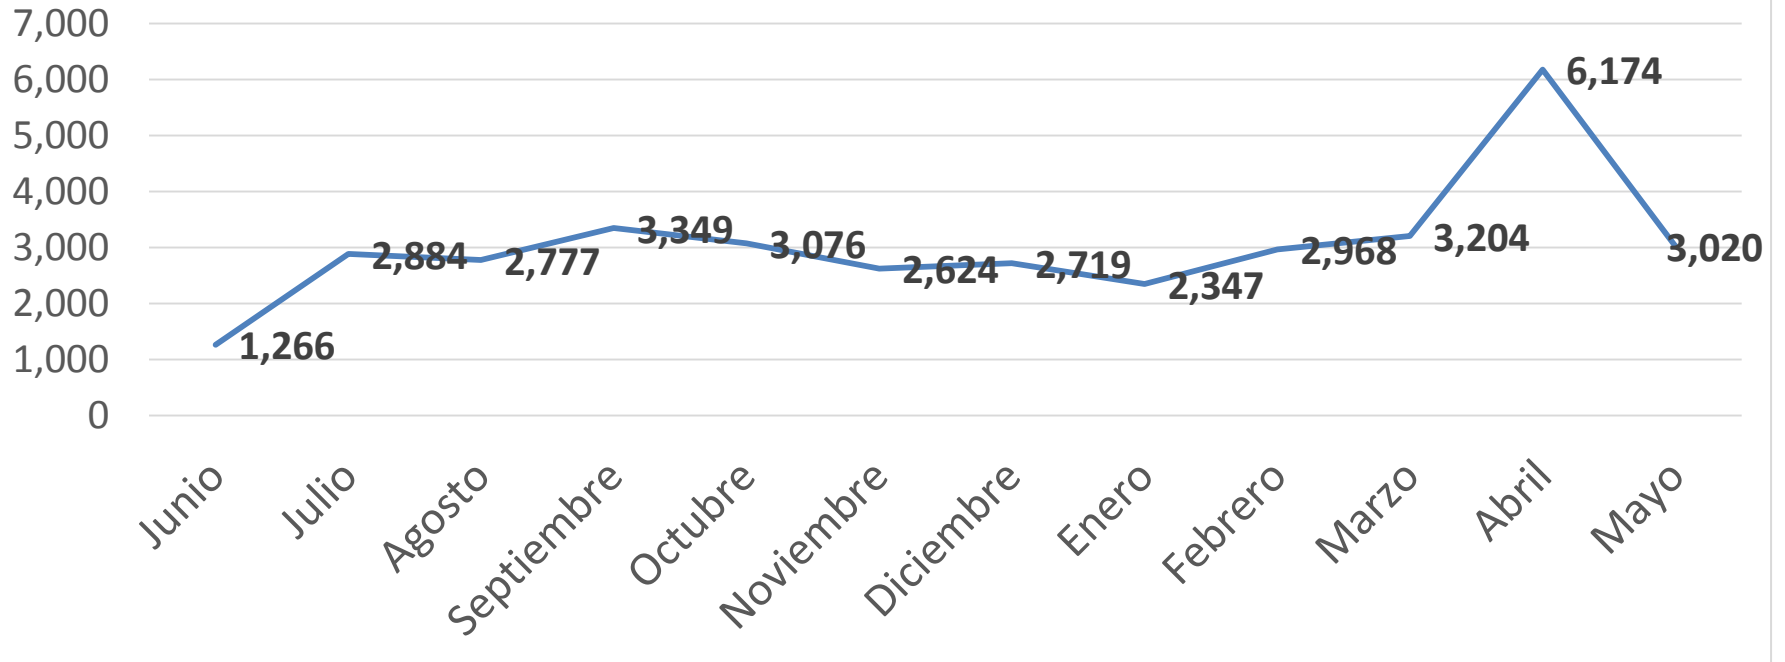

Claro Cantidad Terminales Bloqueados