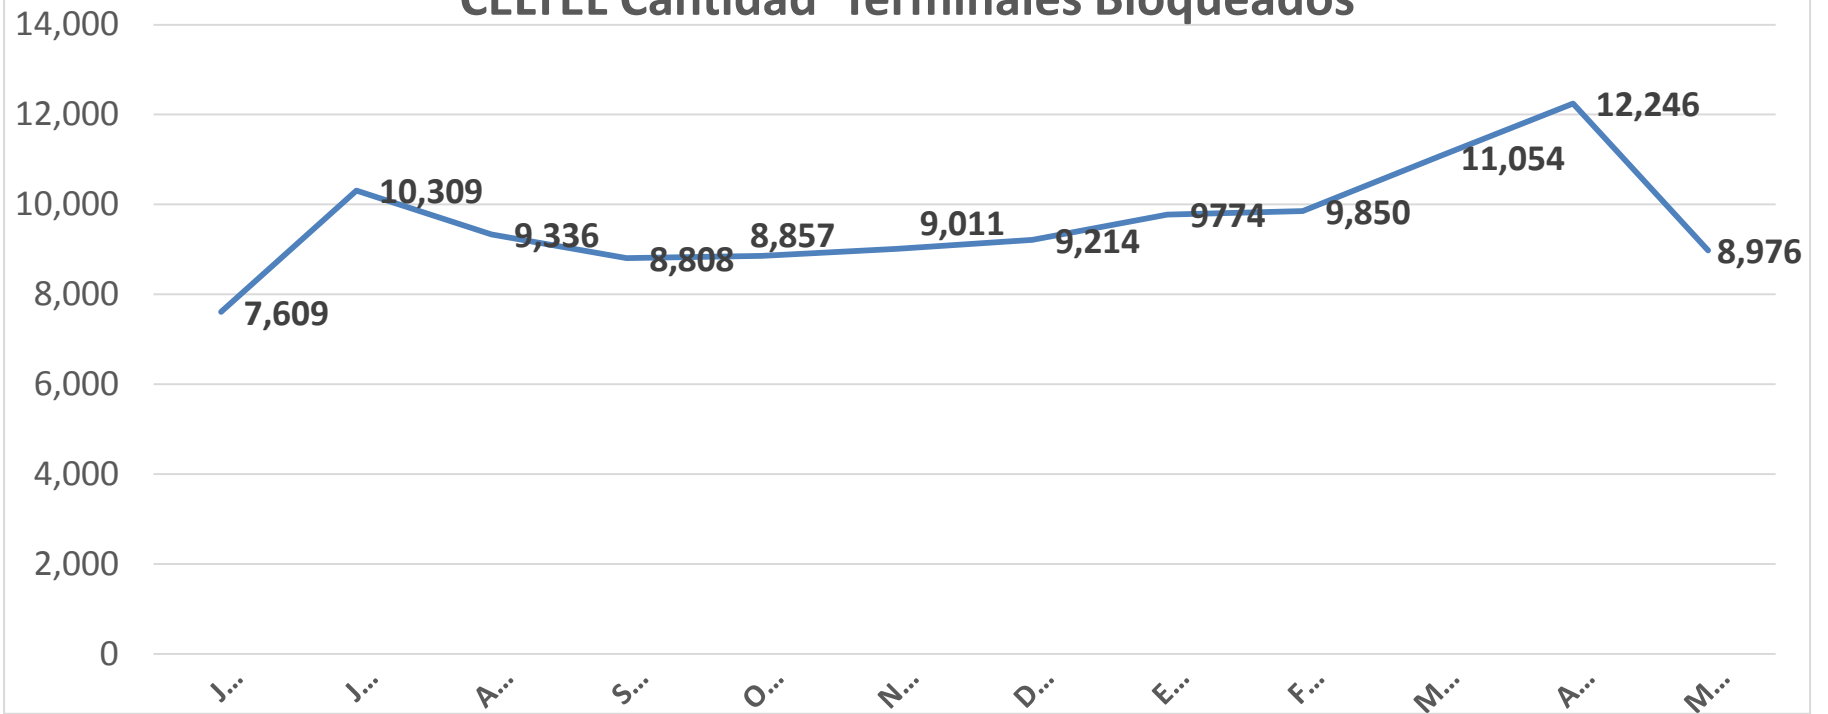

CLARO	IMEI Bloqueadas	Desbloqueadas	Total
Junio	1,266	68	1,198
Julio	2,884	167	2,717
Agosto	2,777	186	2,591
Septiembre	3,349	240	3,109
Octubre	3,076	212	2,864
Noviembre	2,624	189	2,435
Diciembre	2,719	184	2,535
Enero	2,347	131	2,216
Febrero	2,968	269	2,699
Marzo	3,204	466	2,738
Abril	6,174	590	5,584
Mayo	3,020	651	2,369
Total	36,408	3,353	33,055

Consolidado

Mes	IMEI Bloqueadas	Desbloqueadas	Total
Junio	8,875	299	8,576
Julio	13,193	646	12,547
Agosto	12,113	607	11,506
Septiembre	12,157	1,353	10,804
Octubre	11,933	981	10,952
Noviembre	11,635	1059	10,576
Diciembre	11,933	1072	10,861
Enero	12,121	575	11,546
Febrero	12,818	269	12,549
Marzo	14,258	466	13,792
Abril	18,420	590	17,830
Mayo	11,996	651	11,345
Total	151,452	8,568	142,884

Promedio 12,155

Claro Cantidad Terminales Bloqueados

CELTEL Cantidad Terminales Bloqueados

CANTIDAD DE REPORTES LISTA NEGRA

Total Telefonos Bloqueados