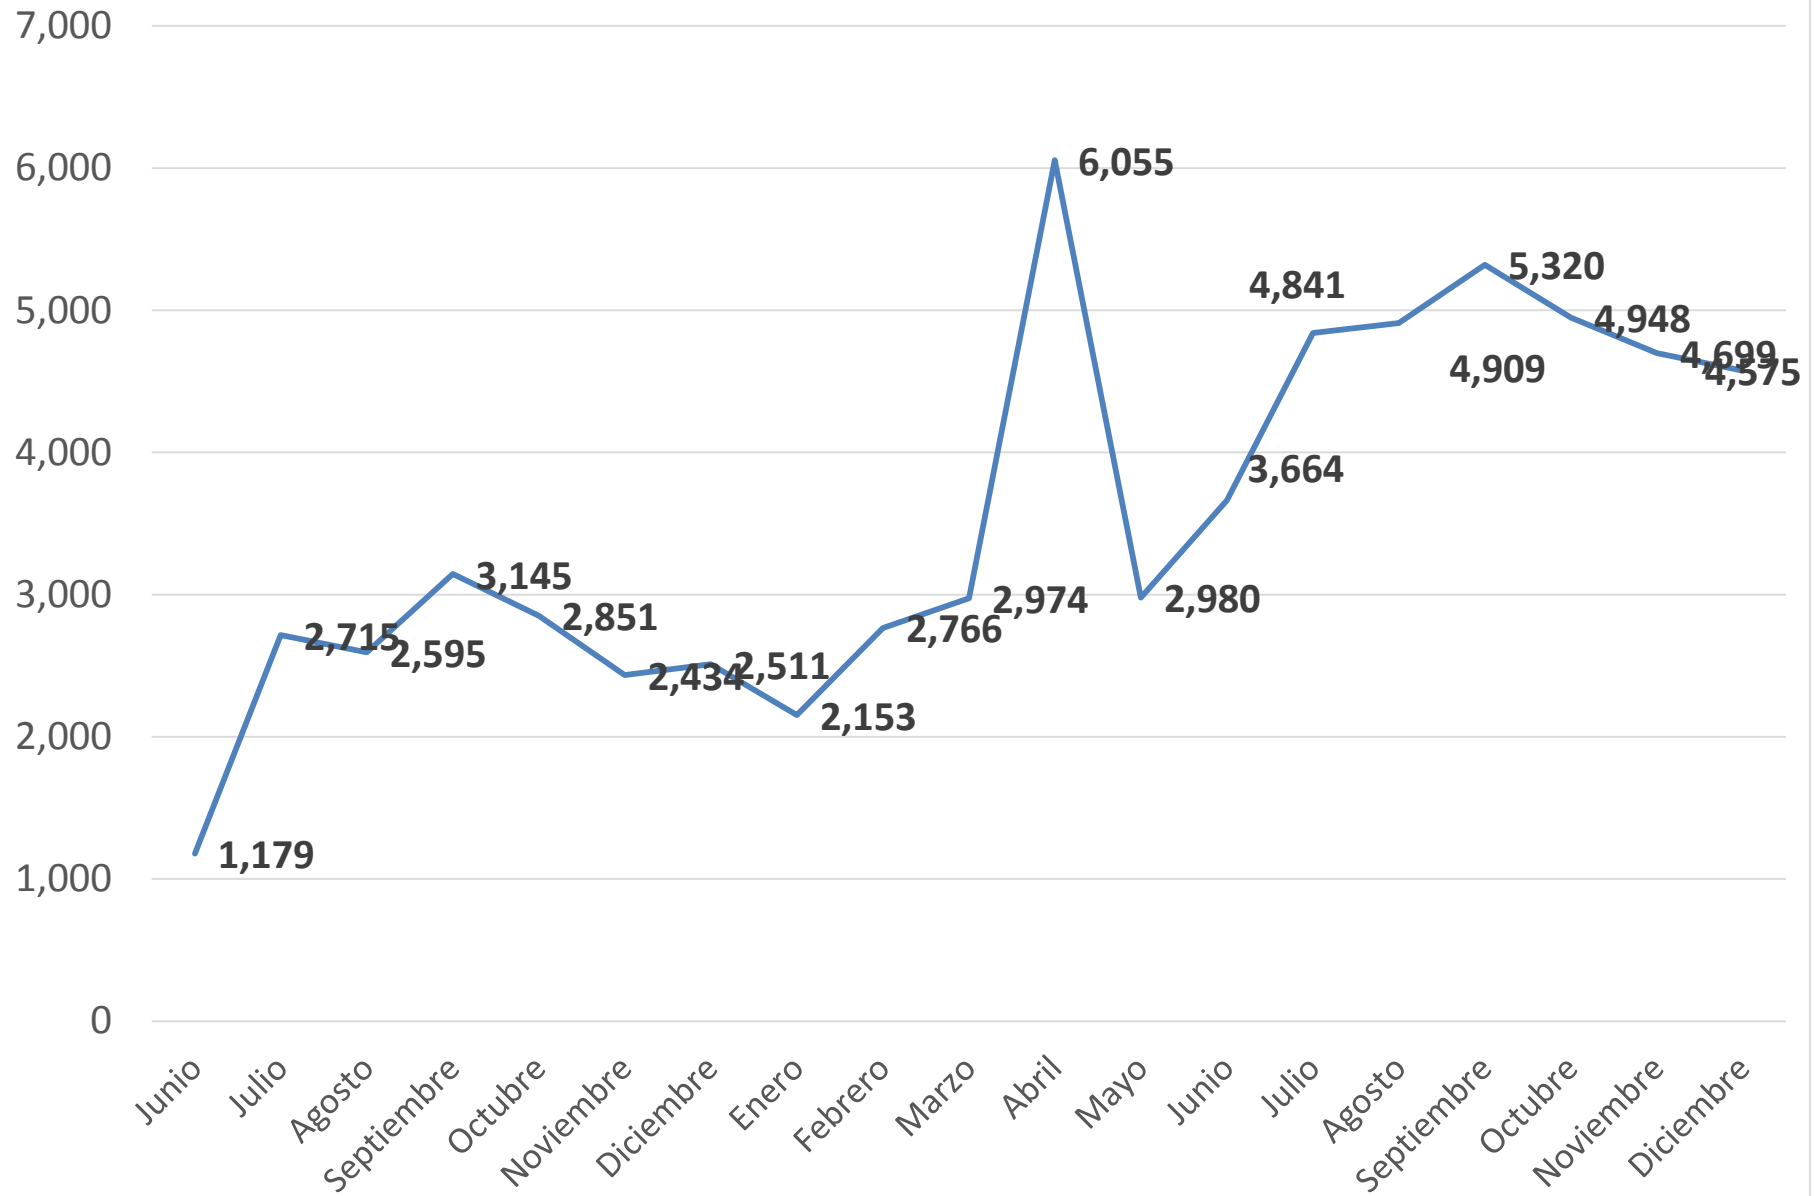

Claro Cantidad Terminales Bloqueados