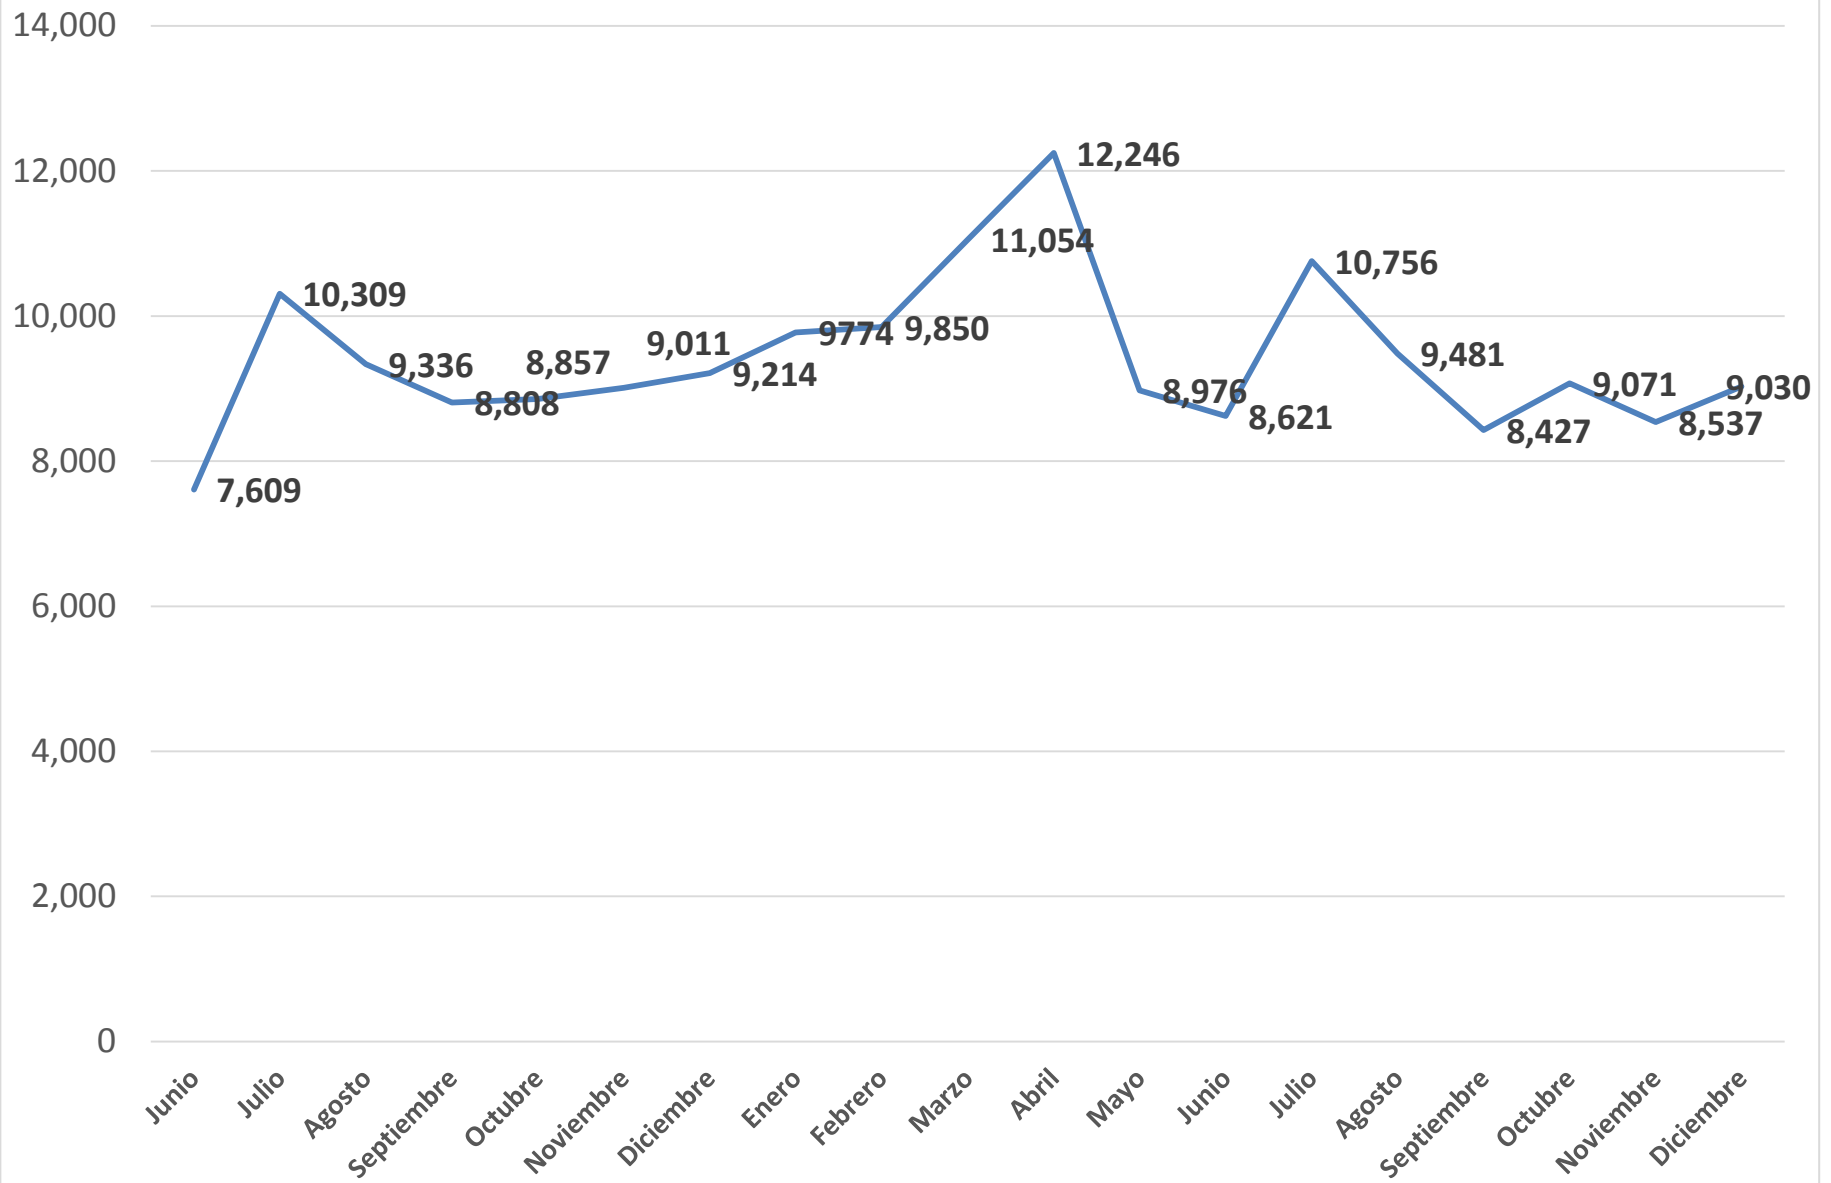

CLARO	IMEI Bloqueadas	Desbloqueadas	Total
Junio	1,266	68	1,198
Julio	2,884	167	2,717
Agosto	2,777	186	2,591
Septiembre	3,349	240	3,109
Octubre	3,076	212	2,864
Noviembre	2,624	189	2,435
Diciembre	2,719	184	2,535
Enero	2,347	131	2,216
Febrero	2,968	269	2,699
Marzo	3,204	466	2,738
Abril	6,174	590	5,584
Mayo	3,020	651	2,369
Junio	3,775	495	3,280
Julio	5,027	203	4,824
Agosto	5,099	275	4,824
Septiembre	5,539	390	5,149
Octubre	5,167	371	4,796
Noviembre	4,907	304	4,603
Diciembre	4,798	343	4,455
Total	70,720	5,734	64,986

Consolidado

Mes	IMEI Bloqueadas	Desbloqueadas	Total
Junio	8,875	299	8,576
Julio	13,193	646	12,547
Agosto	12,113	607	11,506
Septiembre	12,157	1,353	10,804
Octubre	11,933	981	10,952
Noviembre	11,635	1059	10,576
Diciembre	11,933	1072	10,861
Enero	12,121	575	11,546
Febrero	12,818	269	12,549
Marzo	14,258	466	13,792
Abril	18,420	590	17,830
Mayo	11,996	651	11,345
Junio	12,396	495	11,901
Julio	15,783	203	15,580
Agosto	14,580	275	14,305
Septiembre	13,966	390	13,576
Octubre	14,238	371	13,867
Noviembre	13,444	304	13,140
Diciembre	13,828	343	13,485
Total	249,687	10,949	238,738

Por Empresa	Total Bloqueados
CELTEL	178,967
CLARO	70,720
Total Bloqueados	249,687
Recuperados	10,949
Bloqueados (Neto)	238,738
% TIGO	72%
%CLARO	28%
TOTAL	100.0%

Claro Cantidad Terminales Bloqueados

CANTIDAD DE REPORTES LISTA NEGRA

CELTEL Cantidad Terminales Bloqueados

Total Telefonos Bloqueados