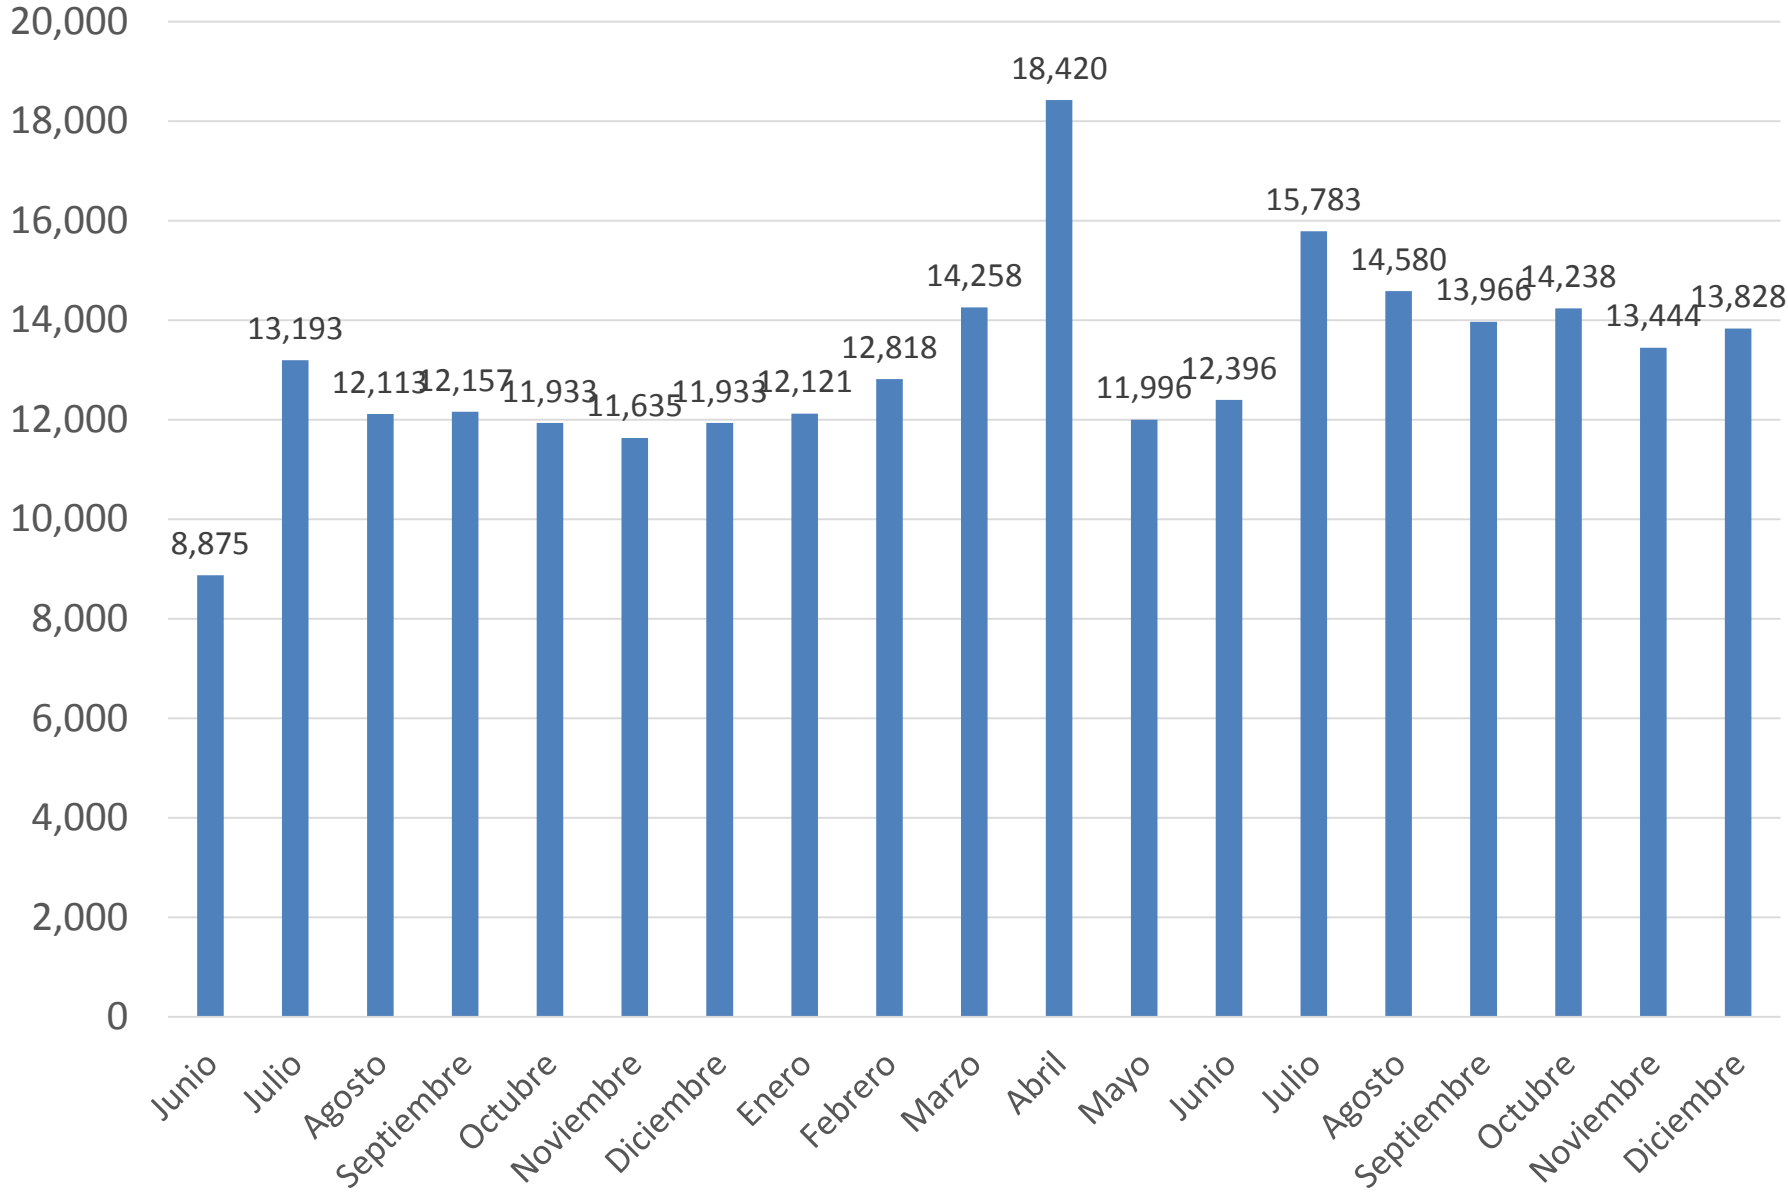

CLARO

Mes	Robado	Extraviado	Recuperado
Junio	1,179	87	68
Julio	2,715	169	167
Agosto	2,595	182	186
Septiembre	3,145	204	240
Octubre	2,851	225	212
Noviembre	2,434	190	189
Diciembre	2,511	208	184
Enero	2,153	194	131
Febrero	2,766	202	269
Marzo	2,974	230	466
Abril	6,055	119	590
Mayo	2,980	40	651
Junio	3,664	111	495
Julio	4,841	186	203
Agosto	4,909	190	275
Septiembre	5,320	219	390
Octubre	4,948	219	371
Noviembre	4,699	208	304
Diciembre	4,575	223	343
Total general	67,314	3,406	5,734

CLARO	IMEI Bloqueadas	Desbloqueadas	Total
Junio	1,266	68	1,198
Julio	2,884	167	2,717
Agosto	2,777	186	2,591
Septiembre	3,349	240	3,109
Octubre	3,076	212	2,864
Noviembre	2,624	189	2,435
Diciembre	2,719	184	2,535
Enero	2,347	131	2,216
Febrero	2,968	269	2,699
Marzo	3,204	466	2,738
Abril	6,174	590	5,584
Mayo	3,020	651	2,369
Junio	3,775	495	3,280
Julio	5,027	203	4,824
Agosto	5,099	275	4,824
Septiembre	5,539	390	5,149
Octubre	5,167	371	4,796
Noviembre	4,907	304	4,603
Diciembre	4,798	343	4,455
Total	70,720	5,734	64,986

Consolidado

Mes	IMEI Bloqueadas	Desbloqueadas	Total
Junio	8,875	299	8,576
Julio	13,193	646	12,547
Agosto	12,113	607	11,506
Septiembre	12,157	1,353	10,804
Octubre	11,933	981	10,952
Noviembre	11,635	1059	10,576
Diciembre	11,933	1072	10,861
Enero	12,121	575	11,546
Febrero	12,818	269	12,549
Marzo	14,258	466	13,792
Abril	18,420	590	17,830
Mayo	11,996	651	11,345
Junio	12,396	495	11,901
Julio	15,783	203	15,580
Agosto	14,580	275	14,305
Septiembre	13,966	390	13,576
Octubre	14,238	371	13,867
Noviembre	13,444	304	13,140
Diciembre	13,828	343	13,485
Total	249,687	10,949	238,738

Por Empresa	Total Bloqueados
CELTEL	178,967
CLARO	70,720
Total Bloqueados	249,687
Recuperados	10,949
Bloqueados (Neto)	238,738
% TIGO	72%
%CLARO	28%
TOTAL	100.0%

Claro Cantidad Terminales Bloqueados

CANTIDAD DE REPORTES LISTA NEGRA